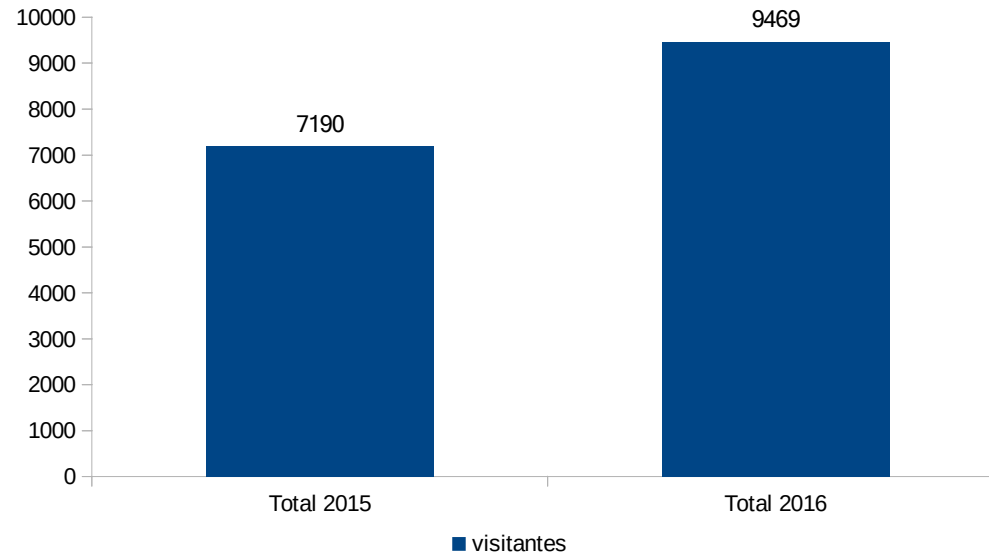

Estadística Visitantes por edades y sexos.

Exposición: Permanente

Periodo: 01-01-2015 - 31-12-2015

Edad	Hombres	Mujeres	Total
Niños	364	360	724
Jovenes	342	376	718
Adultos	2077	1918	3995
Mayores	887	866	1753
Total 2015	3670	3520	7190

Exposición: Permanente

Periodo: 01-01-2016 - 31-12-2016

Edad	Hombres	Mujeres	Total
Niños	467	455	922
Jovenes	443	465	908
Adultos	2883	2804	5687
Mayores	1013	939	1952
Total 2016	4806	4663	9469

Comparativa 2015-2016

31,70 % mas de visitantes en 2016