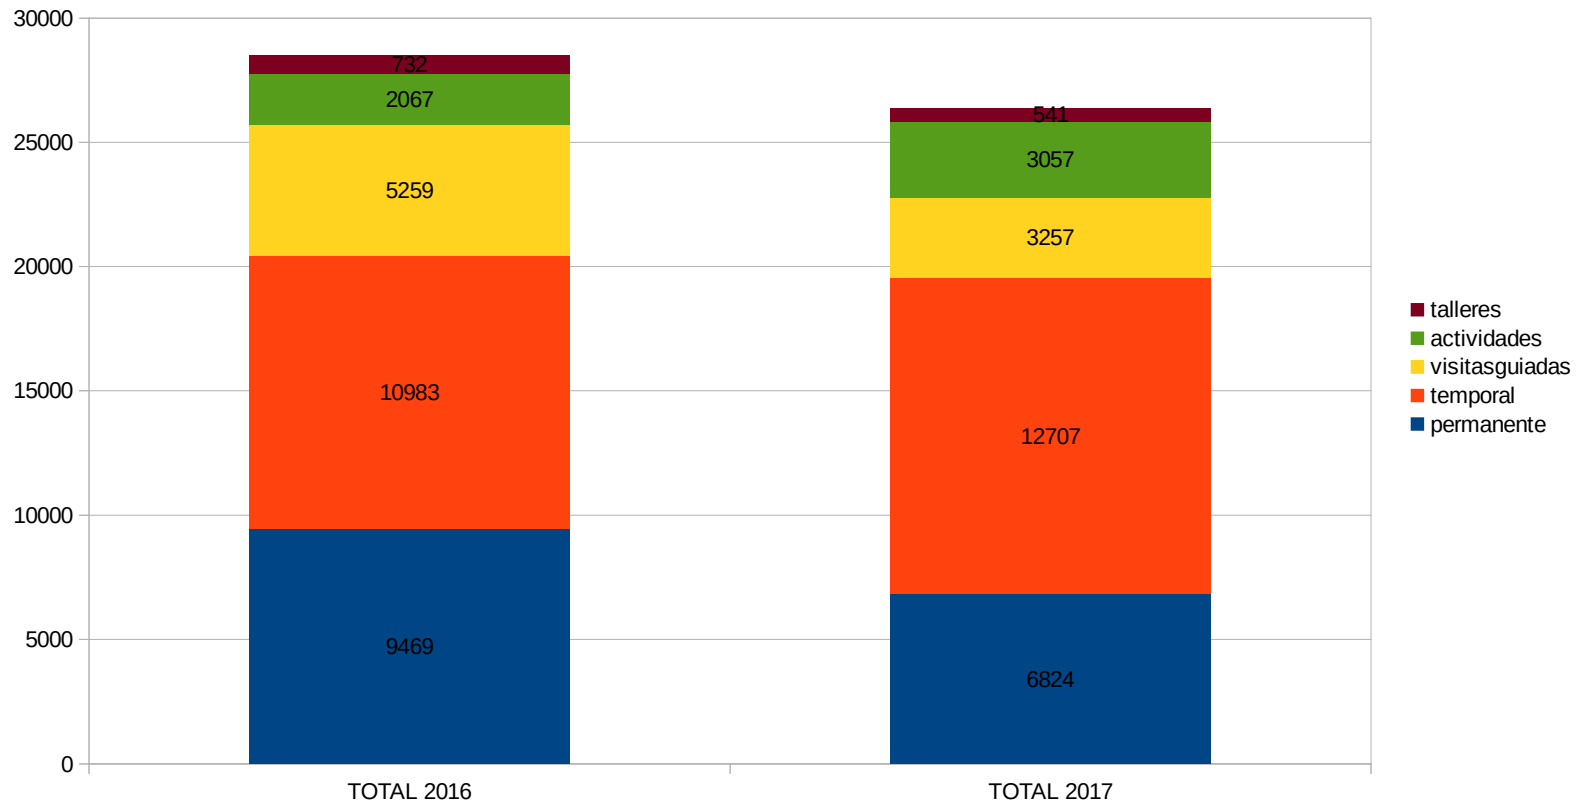

### Visitantes

Exp. Permanente	-27,93 %
Exp. Temporal	15,70 %
Visitas guiadas	-38,07 %
Actividades	47,90 %
Talleres	-26,09 %

Total visitas	2016	28510
	2017	26386

**-7,45 %**